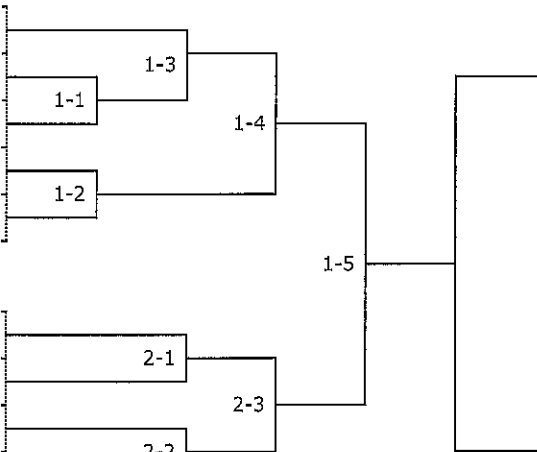

第二試合場

小学生個人試合【5・6年の部】

第一試合場

第二試合場

中学生 女子個人試合

第一試合場

すみた まこと	1	隅田 万琴 ② (仁勇館)
こぞの れい	2	小園 れい 2 (葉山)
ふなはし ちひろ	3	舟橋 知優 1 (栗東西)
なかます はな	4	中増 花 1 (栗東西)
やまもと かのん	5	山本 花音 1 (栗東西)

第二試合場

おきた りお	6	沖田 莉央 ② (葉山)
しんかい みつき	7	新海 美月 2 (葉山)
おおいし みさき	8	大西 美咲 1 (栗東西)
いわさき ももね	9	岩崎 百音 ① (栗東西)

中学生 男子個人試合

第一試合場

やまもと ゆうと	1	山元 勇人 ② (守道館)
はやし ごたろう	2	林 誇太郎 ① (葉山)
しんかい はるき	3	新海 陽己 2 (葉山)
はやしだ りく	4	林田 陸玖 2 (葉山)
きたむら こうき	5	北村 幸輝 1 (栗東西)
みやの けいと	6	宮野 景斗 2 (栗東西)
にしぞの げんき	7	西園 元輝 1 (葉山)
あおい そうや	8	青井 聡哉 ② (葉山)
しんどう かずき	9	進藤 壱樹 2 (栗東西)
おおいし はやと	10	大西 隼人 2 (栗東西)
やまもと りゅうが	11	山本 竜雅 ② (栗東西)