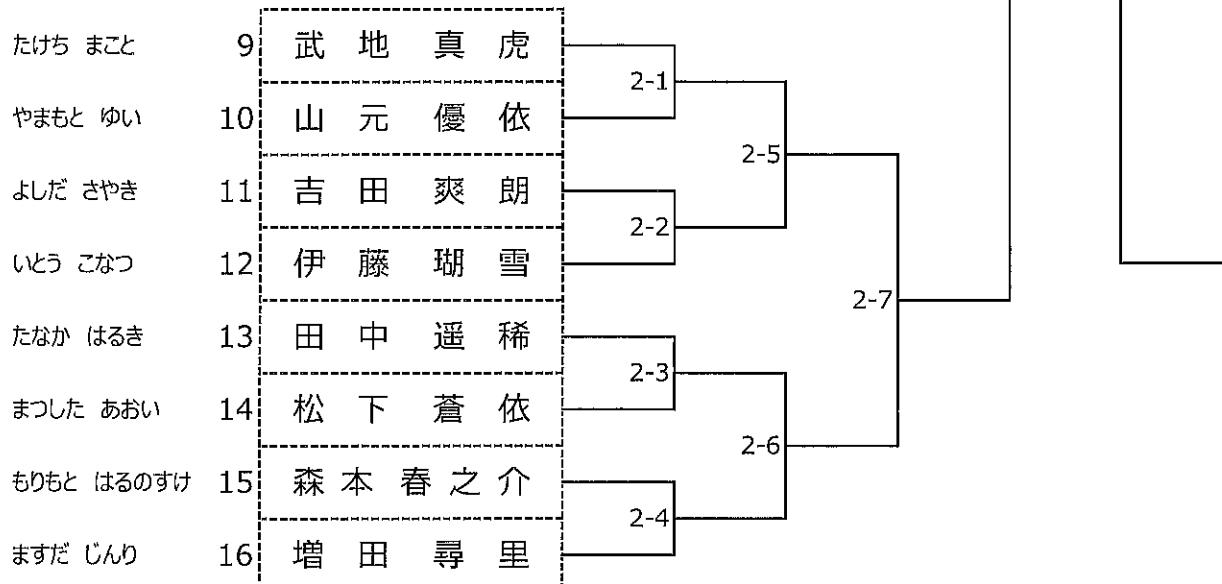

小学生基本判定試合【初級／6級以下】

第一試合場

小学生基本判定試合【中級／3、4、5級】

第一試合場

第二試合場