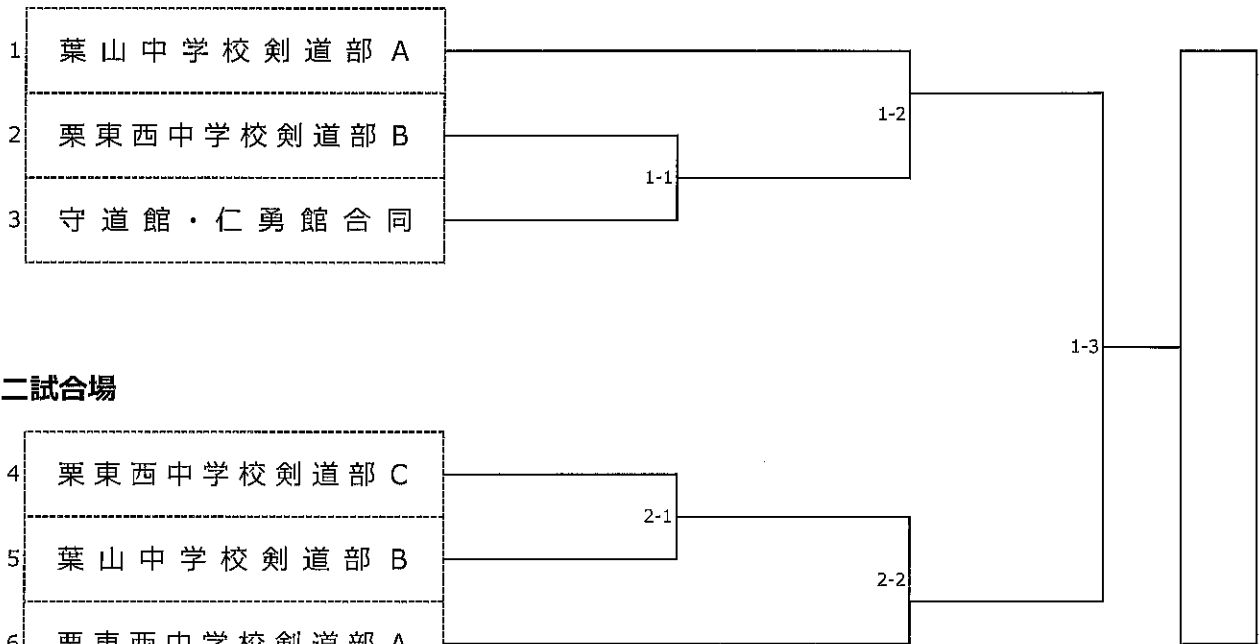

中学生団体試合

チーム名	先鋒		次鋒		中堅		副将		大将	
	氏名	学年	氏名	学年	氏名	学年	氏名	学年	氏名	学年
葉山中学校剣道部 A	沖田 莉央	②	小園 れい	2	新海 陽己	2	青井 聡哉	②	千田 脩	②
葉山中学校剣道部 B	新海 美月	2	西園 元輝	1	林田 陸玖	2	大川 健吾	2	田中 純弥	2
栗東西中学校剣道部 A	岩崎 百音	①	山本 花音	1	松岡 良悟	①	大西 隼人	2	山本 竜雅	②
栗東西中学校剣道部 B	中増 花	1	舟橋 知優	1	田中 尋稀	①	宮野 景斗	2	立花 彬	2
栗東西中学校剣道部 C	大西 美咲	1	田中虎ノ助	1	田淵 蒼馬	2	北村 幸輝	1	進藤 杏樹	2
守道館・仁勇館 合同	隅田 万琴	②	林 誇太郎	①	江川 敬悟	1	橋本 峻	①	山元 勇人	②

第一試合場