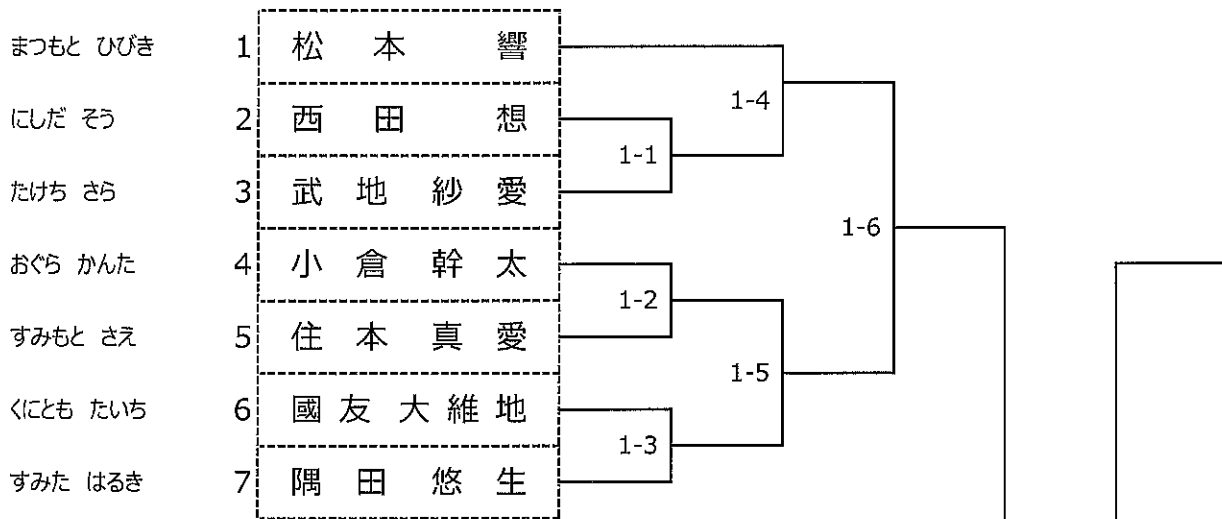

小学生基本判定試合【上級／1、2級】

第一試合場