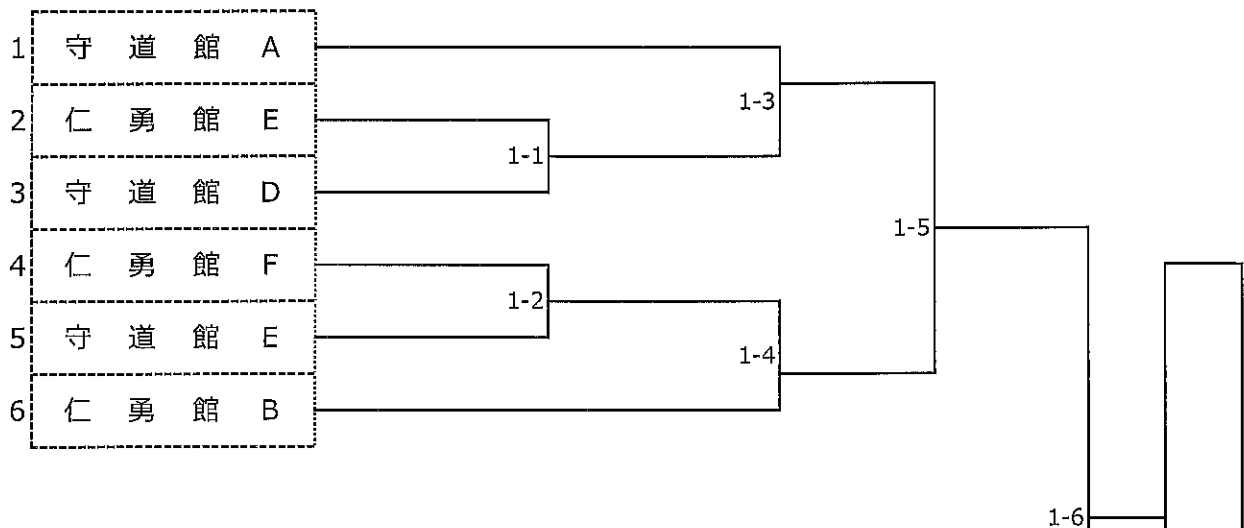

小学生団体試合

チーム名	先鋒	学年	中堅	学年	大将	学年
栗東守道館 A			小倉 幹太	5	辻本 翔悟	6
栗東守道館 B			高野 暁輔	5	尾田 秀太	6
栗東守道館 C			増田 尋里	4	松本 響	6
栗東守道館 D			千田 悠葵	4	山腰 遼	6
栗東守道館 E	山元 優依	4	松下 蒼依	5	轟 奈己	6
栗東守道館 F	森本 春之介	3	田中 遥稀	5	千田 喬太郎	6
栗東守道館 G	國友 律	2	西岡 そら	4	西田 想	6
滋賀仁勇館道場 A	武地 真虎	3	武地 紗愛	5	隅田 悠生	6
滋賀仁勇館道場 B	緩利 奈弥	2	吉田 爽朗	4	前田 鳳翔	6
滋賀仁勇館道場 C	南井 緋咲音	3	井澤 亜茉音	3	山本 祥代	6
滋賀仁勇館道場 D	伊藤 瑚雪	3	伊藤 小夏	5	住本 真愛	6
滋賀仁勇館道場 E	國友 亮吾	3			國友 大維地	6
滋賀仁勇館道場 F	今村 公喜	3			今村 遙香	6

第一試合場