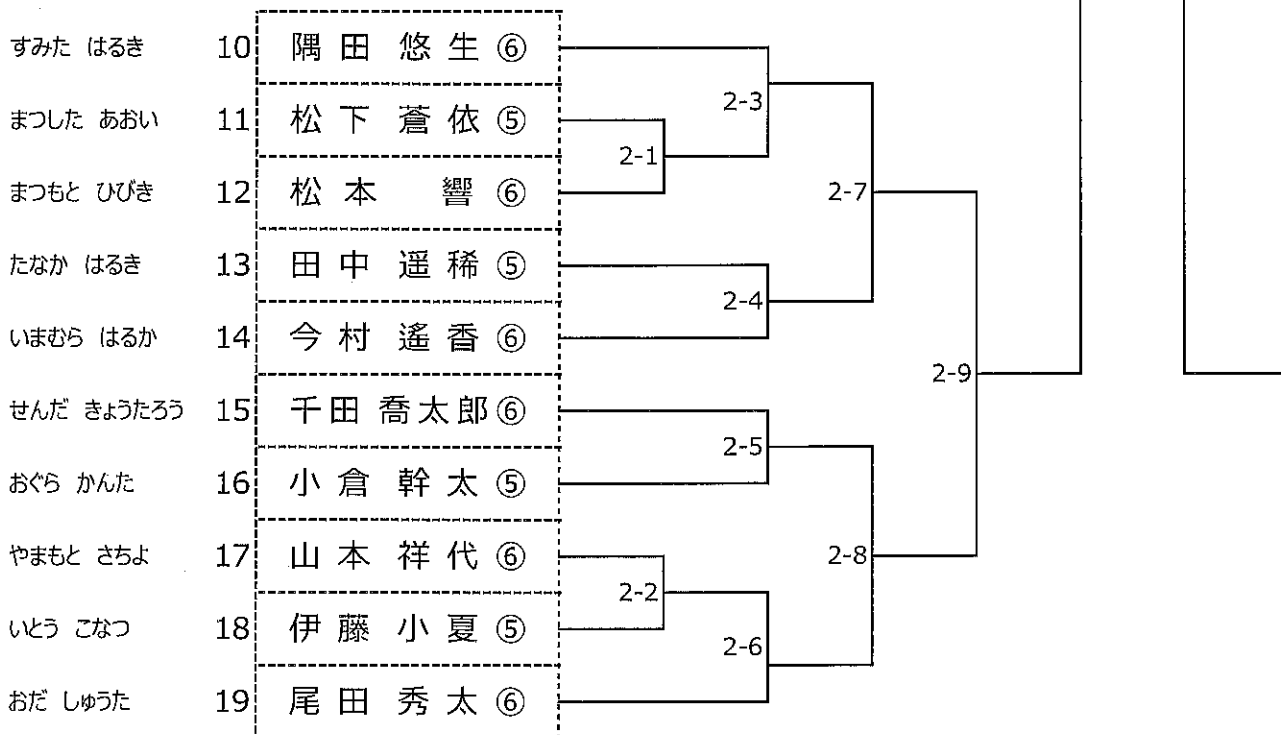

第二試合場

小学生個人試合【5・6年の部】

第一試合場

第二試合場

中学生 女子個人試合

第一試合場

すみた まこと	1	隅田 万琴 ② (仁勇館)
こぞの れい	2	小園 れい 2 (葉山)
ふなはし ちひろ	3	舟橋 知優 1 (栗東西)
なかます はな	4	中増 花 1 (栗東西)
やまもと かのん	5	山本 花音 1 (栗東西)

第二試合場