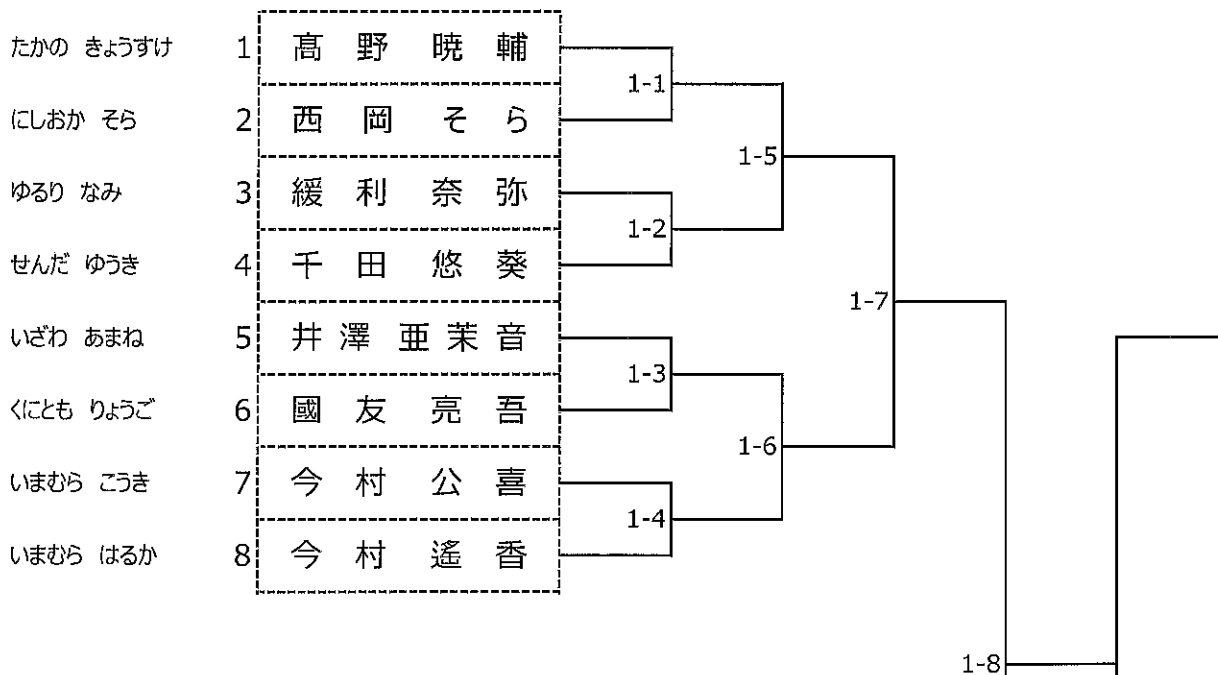

最優秀賞			
優秀賞			
敢闘賞			

本部席側

審判員は、審判長・審判主任

元立ち 守道館	元立ち 守道館	元立ち 仁勇館
○	○	○
×	×	×
↑	↑	↑
◎	◎	◎
演武者 1	演武者 2	演武者 3

小学生基本判定試合【初級／6級以下】

第一試合場

小学生基本判定試合【中級／3、4、5級】

第一試合場