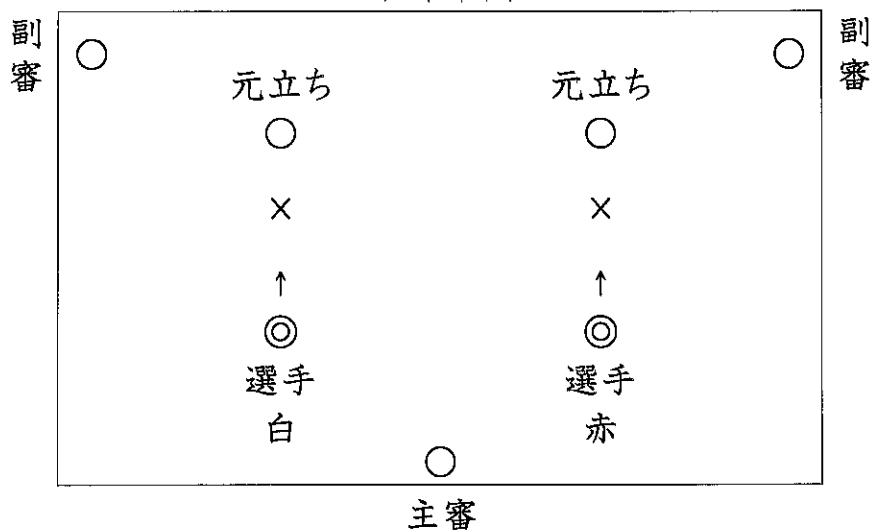

【基本判定試合】

決められた時間内に決められた技を、いかに正しく打つかを競う。

〈初級〉 切返し(2往復) → 面 → 小手面 → 小手胴 → 面体当たり引き面
→ 面体当たり引き胴 → 面
(元立ちは打突部位を声掛けしてもよい。)

〈中級・上級〉 切返し(2往復) → 面 → 小手面 → 面体当たり引き面
→ 面体当たり引き胴 → 小手抜き面 → 面抜き胴 → 面
(元立ちは打突部位の声掛けはしない。)

—有効打突の条件—

「充実した氣勢」「適正な姿勢」をもって「竹刀の打突部で打突部位を」
「刃筋正しく打突」し、「残心あるもの」とする。

基本判定試合 立ち位置

本部席側

基本判定試合判定基準 参考

(日本武道館/全日本剣道連盟主催 全日本少年少女武道(剣道)錬成大会に準ずる)

(1) 総合評価の着眼点

(ア) ただ速く動作ができていではなく、正しく、リズムや拍子をもって動作(技)をしているかを見る。