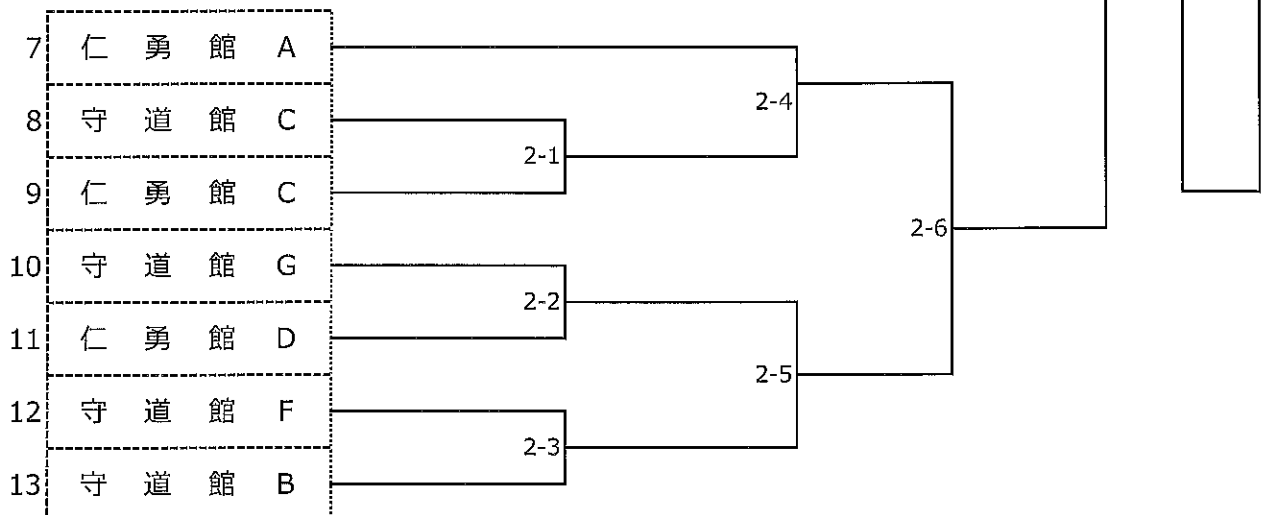

小学生団体試合

チーム名	先鋒	学年	中堅	学年	大将	学年
栗東守道館 A			小倉 幹太	5	辻本 翔悟	6
栗東守道館 B			高野 暁輔	5	尾田 秀太	6
栗東守道館 C			増田 尋里	4	松本 響	6
栗東守道館 D			千田 悠葵	4	山腰 遼	6
栗東守道館 E	山元 優依	4	松下 蒼依	5	轟 奈己	6
栗東守道館 F	森本 春之介	3	田中 遥稀	5	千田 喬太郎	6
栗東守道館 G	國友 律	2	西岡 そら	4	西田 想	6
滋賀仁勇館道場 A	武地 真虎	3	武地 紗愛	5	隅田 悠生	6
滋賀仁勇館道場 B	緩利 奈弥	2	吉田 爽朗	4	前田 鳳翔	6
滋賀仁勇館道場 C	南井 緋咲音	3	井澤 亜茉音	3	山本 祥代	6
滋賀仁勇館道場 D	伊藤 瑚雪	3	伊藤 小夏	5	住本 真愛	6
滋賀仁勇館道場 E	國友 亮吾	3			國友 大維地	6
滋賀仁勇館道場 F	今村 公喜	3			今村 遙香	6

第一試合場

第二試合場