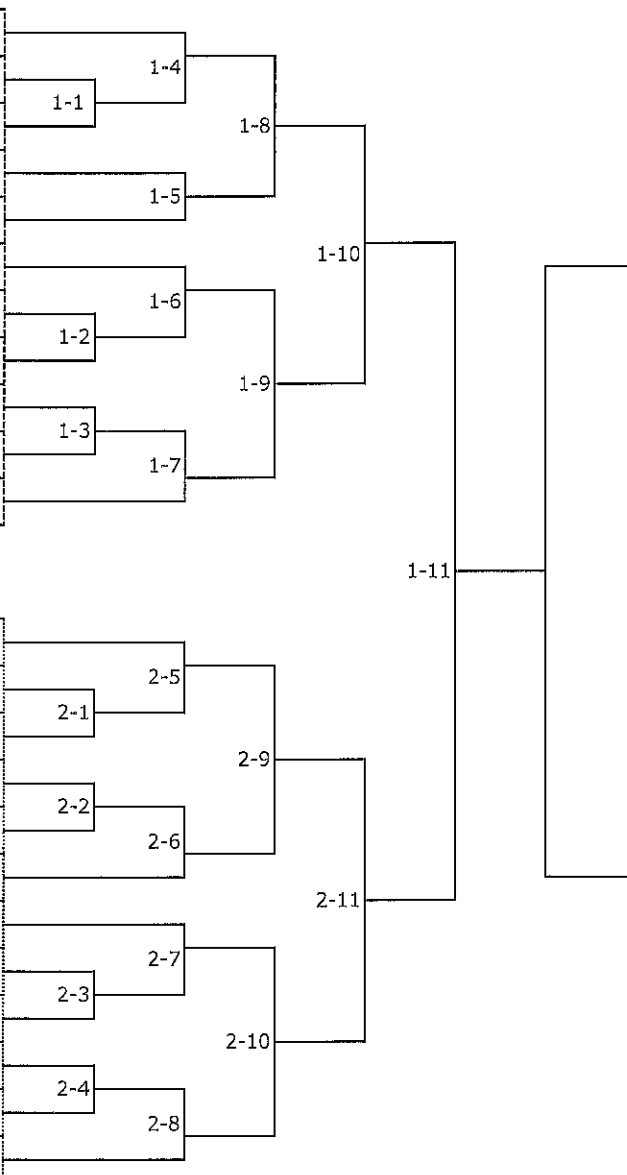

第二試合場

はしちと りょう	12	橋本 峻 ① (仁勇館)
おおかわ けんご	13	大川 健吾 2 (葉山)
たちばな あきら	14	立花 彬 2 (栗東西)
たなか とらのすけ	15	田中 虎ノ助 1 (栗東西)
たなか じゅんや	16	田中 純弥 2 (葉山)
す かいやん	17	スカイヤン 1 (栗東西)
たなか ひろき	18	田中 尋稀 ① (栗東西)
えがわ けいご	19	江川 敬悟 1 (守道館)
まつおか りょうご	20	松岡 良悟 ① (栗東西)
おおた せいじ	21	太田 誠二 1 (葉山)
たぶち そうま	22	田淵 蒼馬 2 (栗東西)
せんだ しゅう	23	千田 脩 ② (葉山)