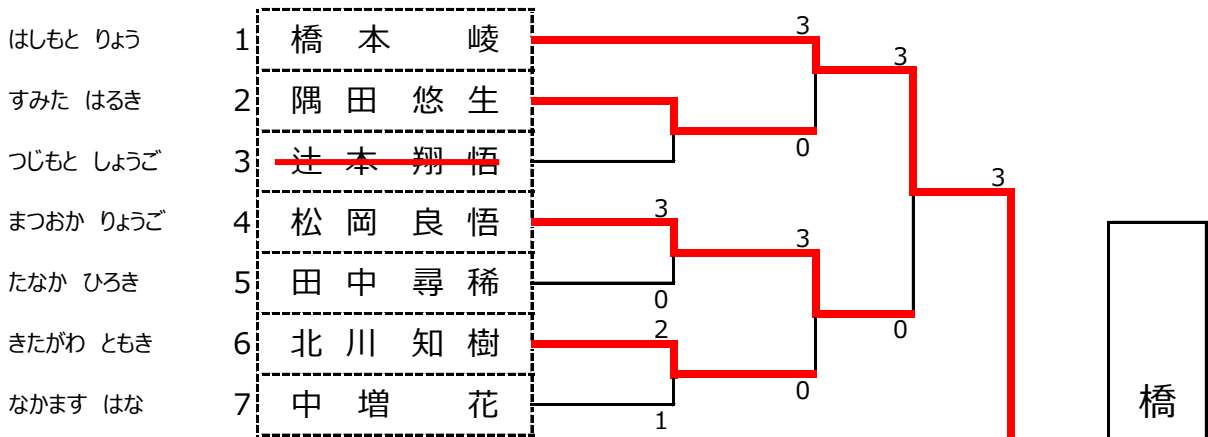

小学生基本判定試合【初級／6級以下】

第一試合場

第二試合場

緩利 奈弥

小学生基本判定試合【上級／1、2級】

第一試合場

橋本 峻

第二試合場

小学生基本判定試合【中級／3、4、5級】

第一試合場

第二試合場