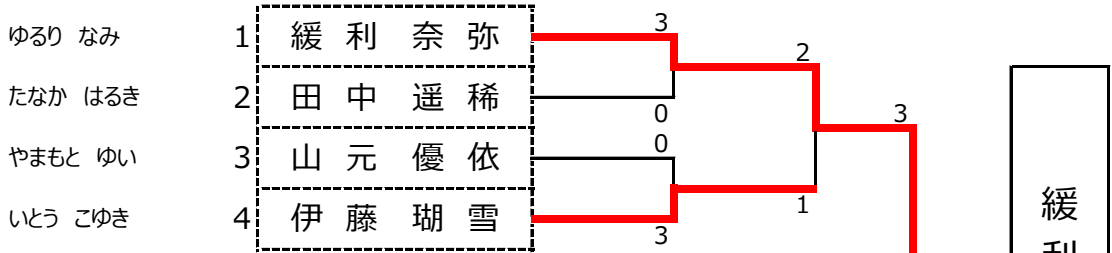

小学生基本判定試合【初級／6級以下】

第一試合場

第二試合場

緩利 奈弥

小学生基本判定試合【上級／1、2級】

第一試合場

橋本 峻

第二試合場

小学生基本判定試合【中級／3、4、5級】

第一試合場

第二試合場