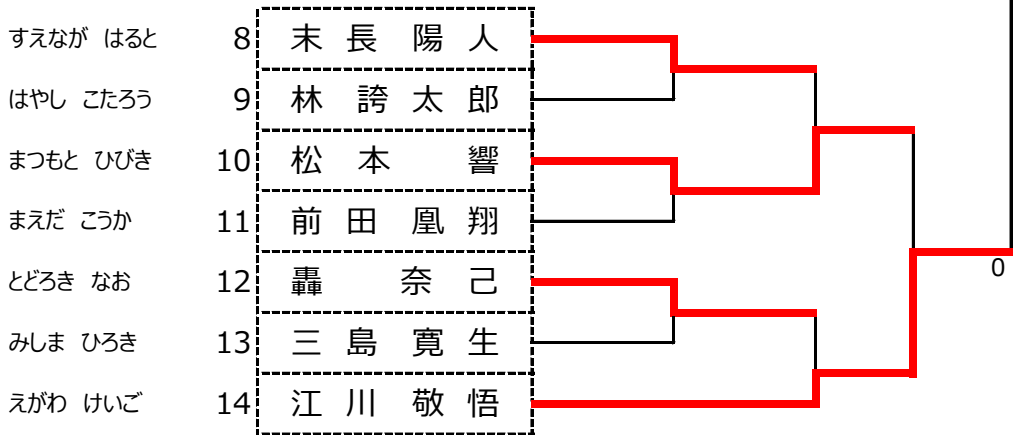

小学生基本判定試合【初級／6級以下】

第一試合場

第二試合場

緩利 奈弥

小学生基本判定試合【上級／1、2級】

第一試合場

橋本 峻

第二試合場

小学生基本判定試合【中級／3、4、5級】

第一試合場

第二試合場