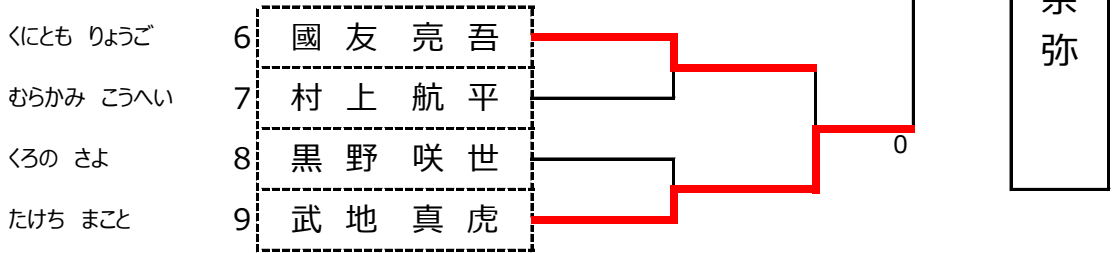

小学生基本判定試合【初級／6級以下】

第一試合場

第二試合場

緩利 奈弥

小学生基本判定試合【上級／1、2級】

第一試合場

橋本 峻

第二試合場

小学生基本判定試合【中級／3、4、5級】

第一試合場

第二試合場