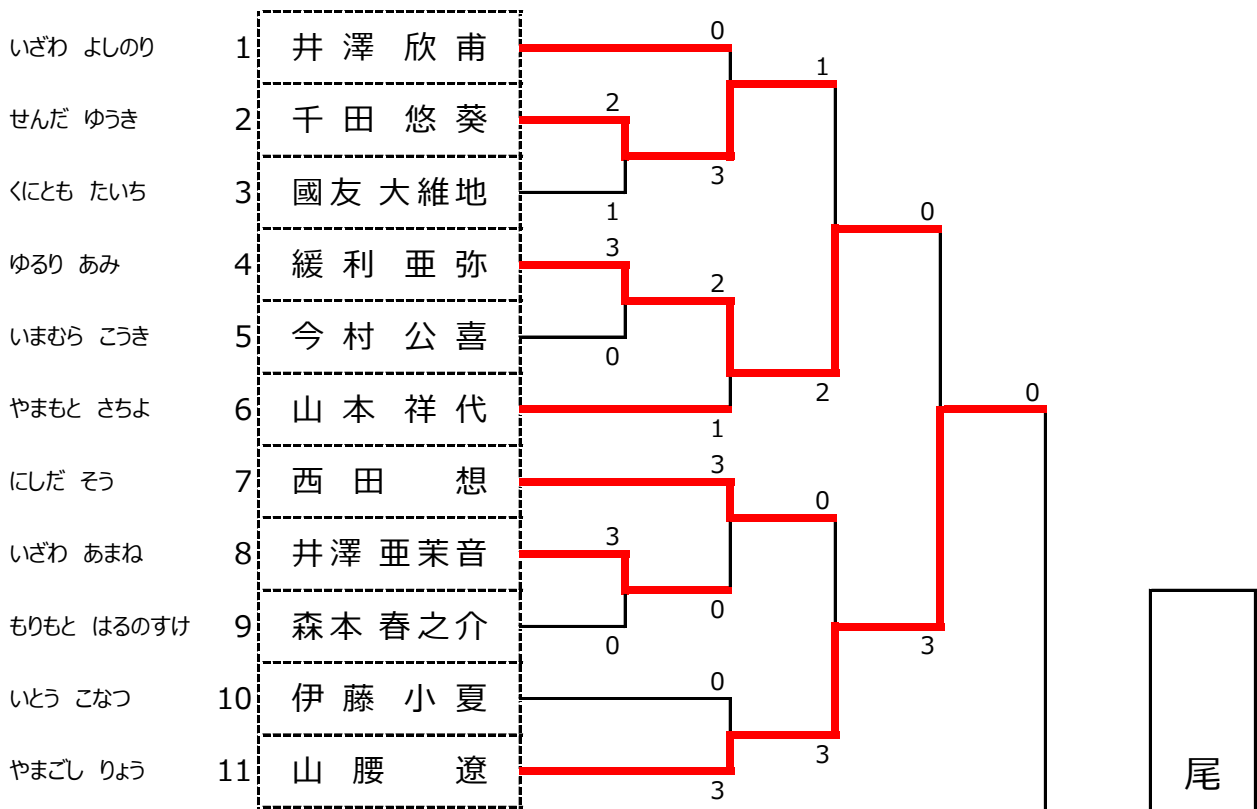

小学生基本判定試合【初級／6級以下】

第一試合場

第二試合場

緩利 奈弥

小学生基本判定試合【上級／1、2級】

第一試合場

橋本 峻

第二試合場

小学生基本判定試合【中級／3、4、5級】

第一試合場

第二試合場